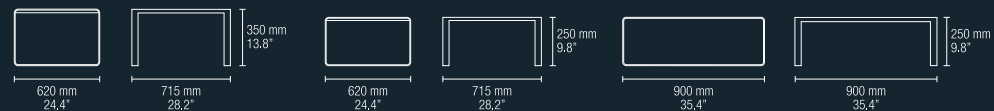

CHOO dining chair · dining armchair / silla · sillón

LC01 lounge chair / butaca

S002 sofa / sofá

SC03 sun chaise / tumbona

TA04 bar tables / mesas de bar

TA05 low tables / mesas auxiliares

ST06 stools / taburetes