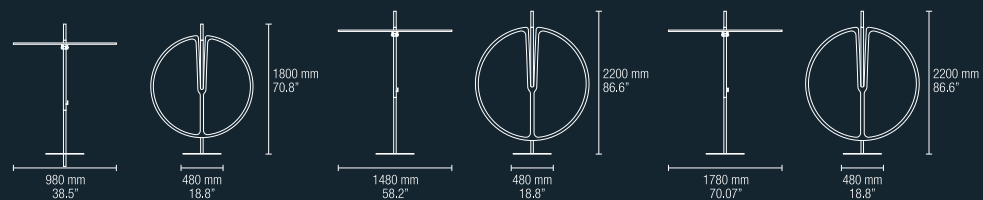

NENÚFAR / ONA

Technical information
/ Información Técnica

NER001 parasol / parasol