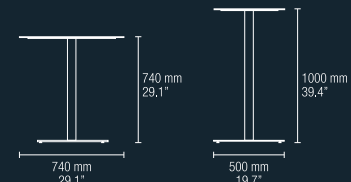

CHOO dining chair · dining armchair / silla · sillón

LC01 lounge chair / butaca

S002 sofa / sofá

SC03 sun chaise / tumbona

TA04 bar tables / mesas de bar

TA05 low tables / mesas auxiliares

ST06 stools / taburetes