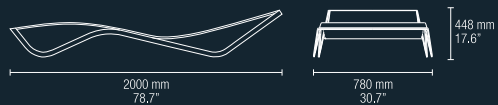

NENÚFAR / ONA

Technical information
/ Información Técnica

NER001 parasol / parasol

NEC001 parasol / parasol

ONA001 sun chaise / tumbona

Acabados / Finished

IZ (Fabric Ferrari StamSkin Marine Black & White)

NENÚFAR / ONA (Fabric Batyline)