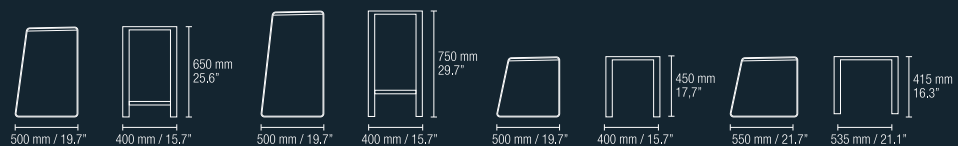

CHOO dining chair · dining armchair / silla · sillón

LC01 lounge chair / butaca

S002 sofa / sofá

SC03 sun chaise / tumbona

TA04 bar tables / mesas de bar

TA05 low tables / mesas auxiliares

ST06 stools / taburetes