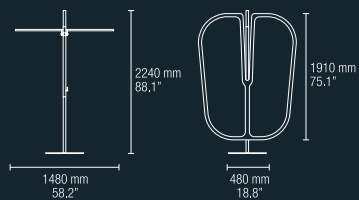

NEC001 parasol / parasol